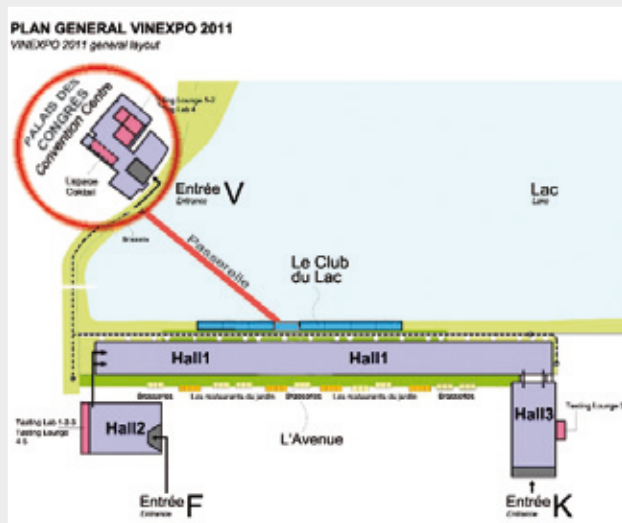

ALIÉNOR DU VIN DE BORDEAUX

diVINES d'ALSACE

ELÉONORES DE PROVENCE

ETOILES EN BEAUJOLAIS

FEMMES ET VINS DE BOURGOGNE

FEMMES VIGNES RHÔNE

VINIFILLES EN LANGUEDOC-ROUSSILLON

ET 6 INDÉPENDANTES

DE CHAMPAGNE, SUD-OUEST ET VALLÉE DE LA LOIRE

Inscription sur le site www.femmesdevin.com

ou auprès de Jean-Luc Bonnin - Relations Publiques - Relations Presse

06 13 24 84 40 / 04 67 49 04 29 - agence.jlb@wanadoo.fr